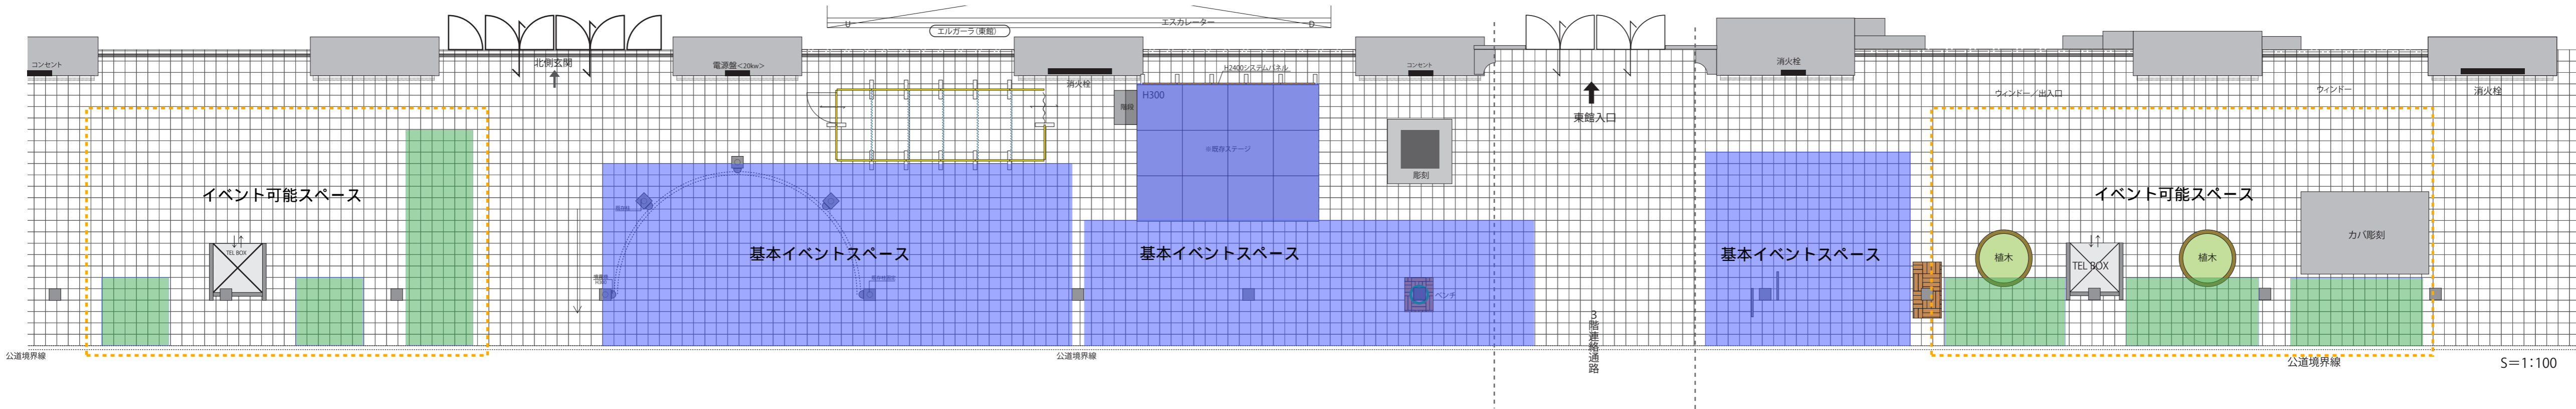

# エルガーラ・パサージュ広場 イベント利用可能スペース

基本イベントスペース

イベント可能スペース  
\*使用時はご相談ください。

- \*方眼目の1マスは 30cm x 30cm
- \*方眼目のエリアは「公開空地」/ 白無地のエリアは「公道」です。
- \*ステージの実寸は W4800 x D3600 x H400  
(1ユニット: W2400 x D1200 x H400 x 6ユニットの組み合わせ)
- \*ステージのバックパネルは常設ではありません。有無は都度お問い合わせください。

S=1:100